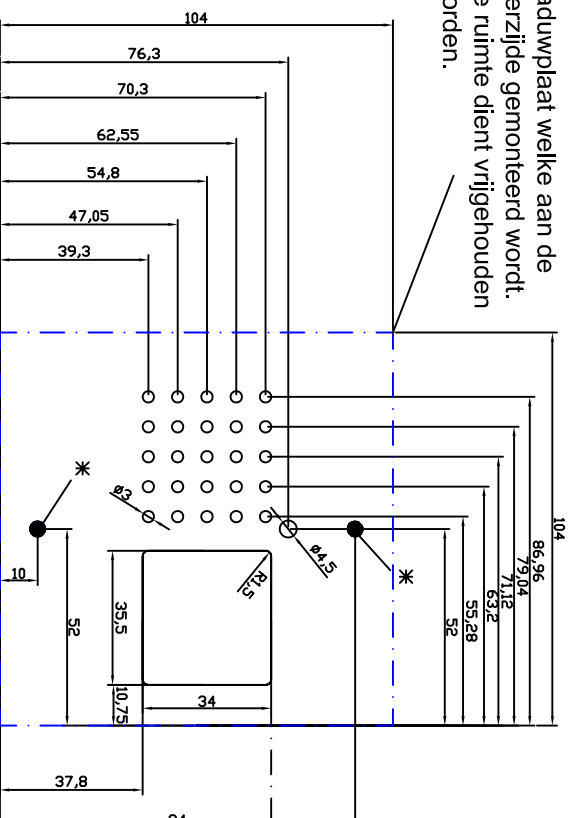

Gatenpatroon t.b.v. 1250/NL

Schaduwplaat welke aan de achterzijde gemonteerd wordt. Deze ruimte dient vrijgehouden te worden.

* Op deze plaatsen indien mogelijk M4 stiften plaatsen met een lengte van 15mm.
Als dit niet mogelijk is, zijn er stripjes met schroefdraad verkrijgbaar.

Dit gatenpatroon is bedoelt voor de speciale module 1250/NL.

Deze bestaat uit:

- Adapter voor montage van camera module
- Flatkabel met connectoren, Polycarbonaat glaasje
- 2 metalen stripjes, schaduwplaat (t.b.v. vandaalbestendigheid en afwatering)

Camerahoogte vanaf
straatniveau: 1650 mm.