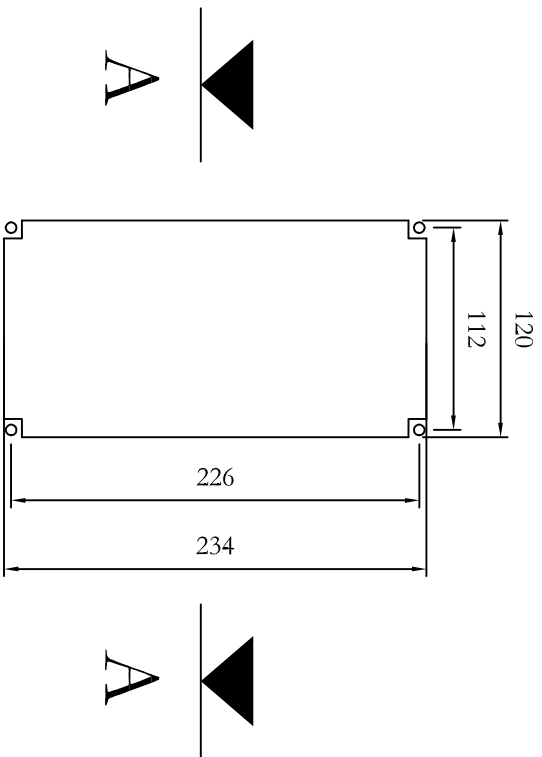

Doorsnede: A-A

Vooranzicht

VandalCom 2 modulen