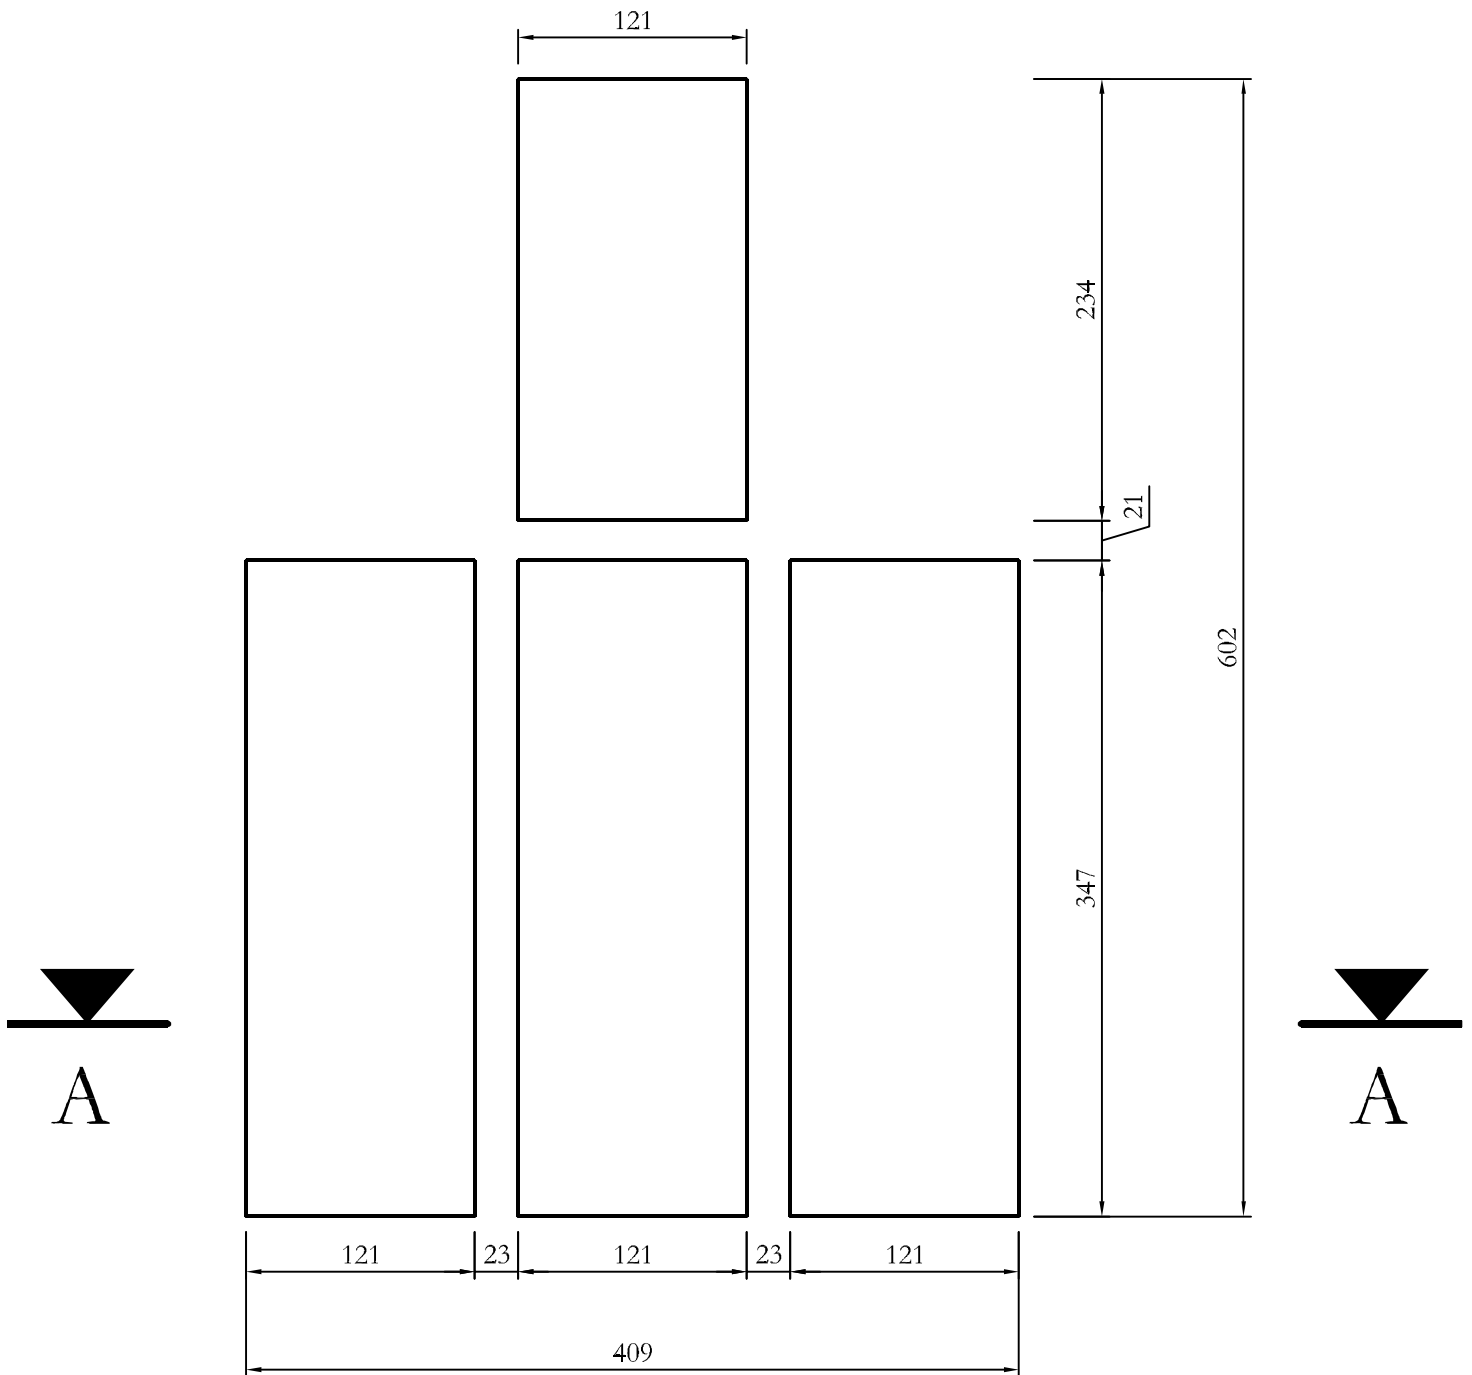

Doorsnede: A-A

Vooraanzicht

VandalCom 2 en 3 modulen
Schaal 1:4